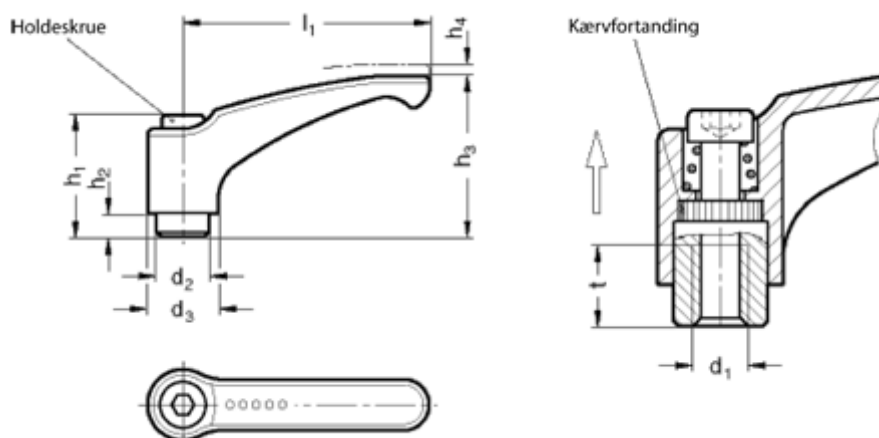

Varenummer: 201271472
Beskrivelse: E+G Indstilleligt spændegreb
ERM.63 A-M8-C2, orange

Mål

d1 = M8	t = 10
d2 = 13.5	
d3 = 18.0	
h1 = 31.0	
h2 = 3.5	
h3 = 38	
h4 = 3	
l1 = 63	